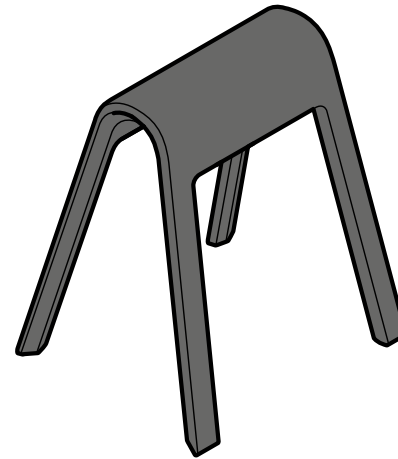

Der „Sitzbock“ kann als schwarz, weiß, grau oder orange verfügbarer Hingucker quer besessen, in Längsrichtung „geritten“ oder zum Abstützen genutzt werden. Nur 4,8 Kilogramm schwer lässt er sich einfach zum spontanen Meeting gruppieren, kreuzweise übereinander stapeln oder auch mal temporär auf die Terrasse mitnehmen. Dazu gibt es optional eine hell melierte, anthrazit-, graphit- oder mango-farbene „Satteldecke“ aus Filz. Zur kleinen Herde gruppiert erzeugt er eine Atmosphäre, die ebenso spielerisch wie ergonomisch vielseitig zu Begegnung und Austausch animiert.

Sitzbock. Programm 204. Technische Einzelheiten.

Wilkhahn

Design: Rudolph Schelling Webermann

Funktion

Nur 4,8 Kilogramm schwere „Sitzgelegenheit“, für informelle Begegnungen in Teeküchen, Bistros, Pausen und Workshopbereichen, die vielfältige Haltungen ermöglicht: vom Abstützen über das Quersitzen bis zum „Reiten“.

Korpus/Gestell

Vierbeinige Sitzgelegenheit aus durchgefärbtem Polyethylen in

den Farben Schwarz, Weiß, Grau oder Orangerot, mit rutschfesten Universalgleitern. Geeignet auch für temporäre Nutzung in Außenräumen. Bis zu vier Sitzböcke, kreuzweise stapelbar.

Wilkhahn

Kunststofffarben

204/01
Polyethylen, in Schwarz

204/02
Polyethylen, in Weiß

204/03
Polyethylen, in Grau

204/04
Polyethylen, in Orangerot

Sitzbock. Programm 204. Zubehör und Sonstiges.

Wilkhahn