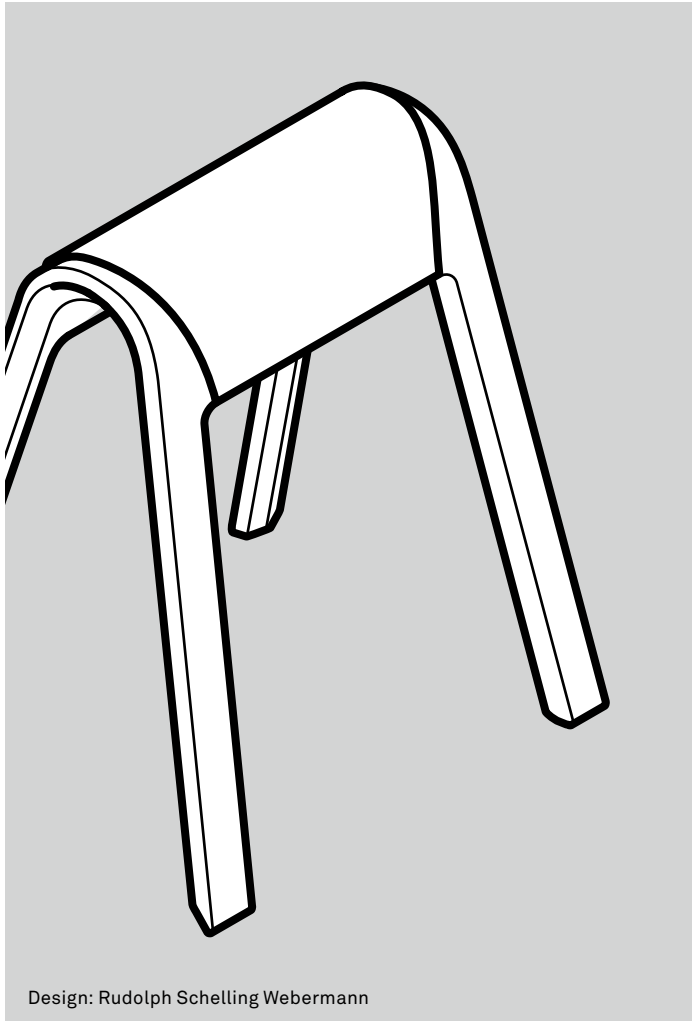

Wilkhahn

Sitzbock. Programm 204.

Sitzbock.

Dem Zufall der Begegnung in den „Zwischenräumen“ der Büros auf die Sprünge zu helfen, gilt als eine der größten Herausforderungen, um Ideenaustausch und Gemeinschaftssinn zu fördern. Dafür bieten die beiden neuen Eyecatcher beste Voraussetzungen.

Der „Sitzbock“ kann als schwarz, weiß, grau oder orange verfügbarer Hingucker quer besessen, in Längsrichtung „geritten“ oder zum Abstützen genutzt werden. Nur 4,8 Kilogramm schwer lässt er sich einfach zum spontanen Meeting gruppieren, kreuzweise übereinander stapeln oder auch mal temporär auf die Terrasse mitnehmen. Dazu gibt es optional eine hell melierte, anthrazit-, graphit- oder mango-farbene „Satteldecke“ aus Filz. Zur kleinen Herde gruppiert erzeugt er eine Atmosphäre, die ebenso spielerisch wie ergonomisch vielseitig zu Begegnung und Austausch animiert.

Sitzbock. Programm 204. Technische Einzelheiten.

Wilkhahn

Design: Rudolph Schelling Webermann

Funktion

Nur 4,8 Kilogramm schwere „Sitzgelegenheit“, für informelle Begegnungen in Teeküchen, Bistros, Pausen und Workshopbereichen, die vielfältige Haltungen ermöglicht: vom Abstützen über das Quersitzen bis zum „Reiten“.

Korpus/Gestell

Vierbeinige Sitzgelegenheit aus durchgefärbtem Polyethylen in

den Farben Schwarz, Weiß, Grau oder Orangerot, mit rutschfesten Universalgleitern. Geeignet auch für temporäre Nutzung in Außenräumen. Bis zu vier Sitzböcke, kreuzweise stapelbar.