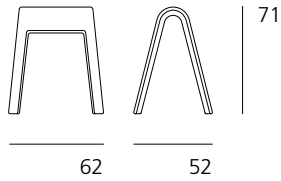

Filzauflagen

204/11 Graphit, 204/12 Hellmeliert, 204/13 Anthrazit, 204/14 Mango

Die digitalen Muster weichen von den Originaltönen ab.

Sitzbock. Programm 204. Modelle und Maße.

Wilkhahn

204
Sitzbock

Sitzbock. Programm 204. Awards / Normen / Zertifikate.