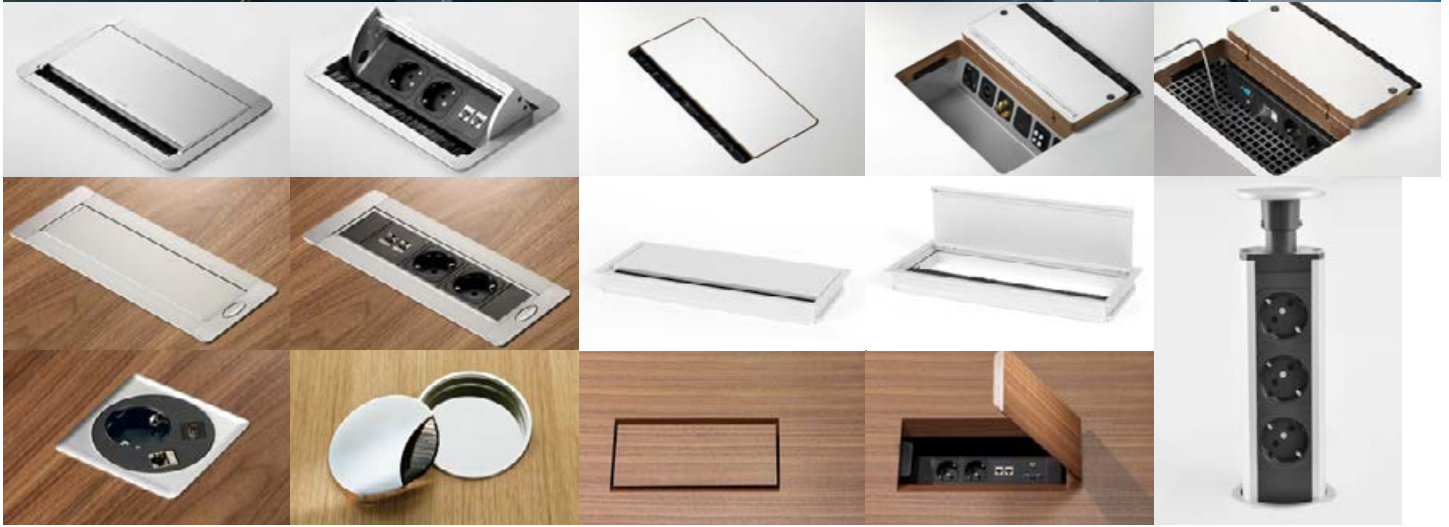

Una mesa para siempre: un tablero macizo rectilíneo que descansa sobre cuatro patas sólidas a modo de columnas. Palette es representativo como ningún otro programa de mesas. La parte negra superior y el deslizante inferior de la pata, demuestran una perfección estética y funcional. No obstante, Palette es mucho más: con un solo movimiento se desbloquea y desplaza una pata para recibir otro tablero. De este modo se crean, amplían o dividen, instalaciones de mesas en función de los métodos y el número de participantes. Desde la mesa individual o el puesto de trabajo doble hasta una instalación de conferencia del tamaño que se requiera.

Los tableros alistonados, resistentes a la flexión, permiten una construcción sin marcos ni perfiles de mesa. Con ello no sólo se gana en espacio para las piernas, sino que los tableros que no se vayan a necesitar temporalmente se pueden apilar en poco espacio como si fueran palets. El principio genial de construcción permite configurar mesas con tableros de medidas estándar o de medidas especiales incluyendo la integración de modernos medios multimedia.

Desde la mesa individual hasta la configuración a medida, incluyendo módulos técnicos de electrificación y comunicación: la oferta parte desde pasacables, pasando por módulos técnicos integrados con sistemas "plug and play", hasta cajeados a medida y pantallas/monitores integrados en la mesa con elevación automática.

Formas de patas para las mesas individuales y configuraciones: cuadradas y redondas. Con variedad de cantos y tableros en distintos acabados como chapeados, linóleos y laminados, ofrecen variedad en el equipamiento.