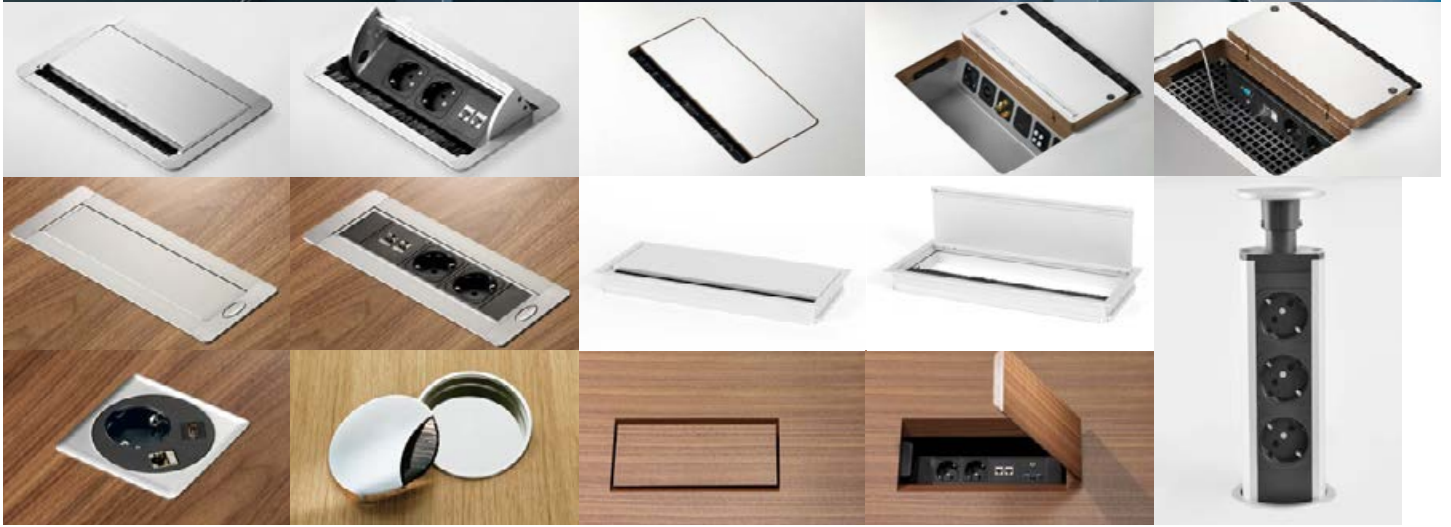

Vom Systemtisch zur maßgeschneiderten Tischanlage, inklusive Einbautechnik:
Das Spektrum reicht vom Kabeldurchlass über ausklappbare Plug-and-play-Steckfelder
oder homogen integrierte Einbauklappen bis zum elektrisch ausfahrbaren Flachbildschirm.

Beinformen für Systemtische und
Tischanlagen: quadratisch und rund.
Unterschiedliche Tischkanten,
Furniere, Linoleum und Schicht-
stoffe bieten zusätzlichen Gestal-
tungsspielraum.