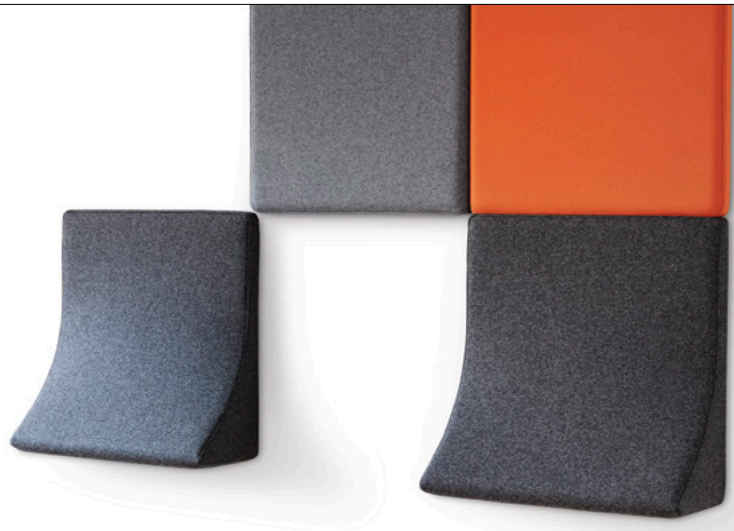

Landing.

Programa 208

A la hora de planificar el espacio de oficinas, una de las tareas más importantes es fomentar la interacción entre las personas. Landing, relieve decorativo y fonoabsorbente para paredes, mejora la calidad de los espacios y crea una atmósfera acogedora en áreas donde la probabilidad de que las personas se topen entre sí es alta, pero donde normalmente falta espacio para grupos de asientos y mesas auxiliares en pasillos, espacios de paso y escaleras.

La combinación de elementos planos cuadrados y con relieve proporciona todo tipo de oportunidades para que la gente se tome breves descansos. Los módulos mejoran la acústica, crean pequeños rincones para charlas o llamadas telefónicas, ofrecen espacios para dejar bebidas o teléfonos inteligentes y un apoyo para el descanso.

Premios

Landing
Diseño: Rudolph Schelling Webermann

208/1
Elemento plano
60 x 60 cm,
profundidad 5 cm

208/2
Elemento con relieve y
soporte de mesa
60 x 60 cm,
profundidad 23 cm

208/2 E
Elemento con relieve
60 x 60 cm, profundidad 23 cm