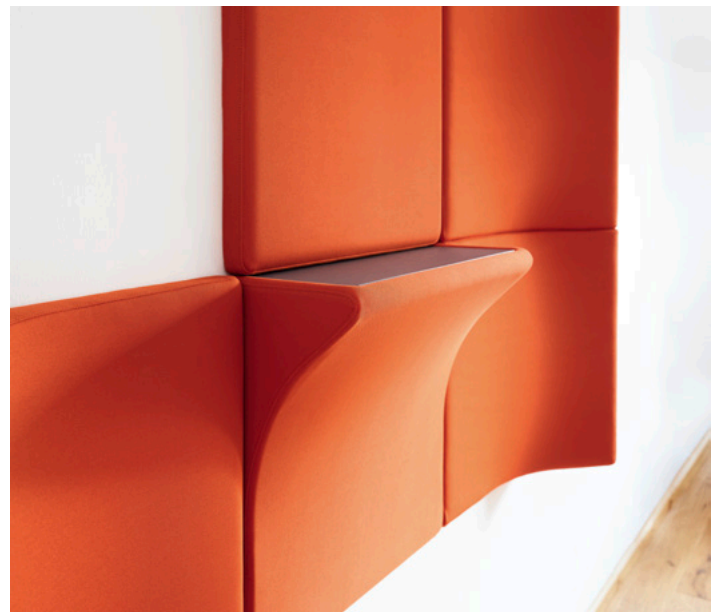

Landing.

Programa 208

A la hora de planificar el espacio de oficinas, una de las tareas más importantes es fomentar la interacción entre las personas. Landing, relieve decorativo y fonoabsorbente para paredes, mejora la calidad de los espacios y crea una atmósfera acogedora en áreas donde la probabilidad de que las personas se topen entre sí es alta, pero donde normalmente falta espacio para grupos de asientos y mesas auxiliares en pasillos, espacios de paso y escaleras.

La combinación de elementos planos cuadrados y con relieve proporciona todo tipo de oportunidades para que la gente se tome breves descansos. Los módulos mejoran la acústica, crean pequeños rincones para charlas o llamadas telefónicas, ofrecen espacios para dejar bebidas o teléfonos inteligentes y un apoyo para el descanso.

Premios

Landing
Diseño: Rudolph Schelling Webermann

208/1
Elemento plano
60 x 60 cm,
profundidad 5 cm

208/2
Elemento con relieve y
soporte de mesa
60 x 60 cm,
profundidad 23 cm

208/2 E
Elemento con relieve
60 x 60 cm, profundidad 23 cm